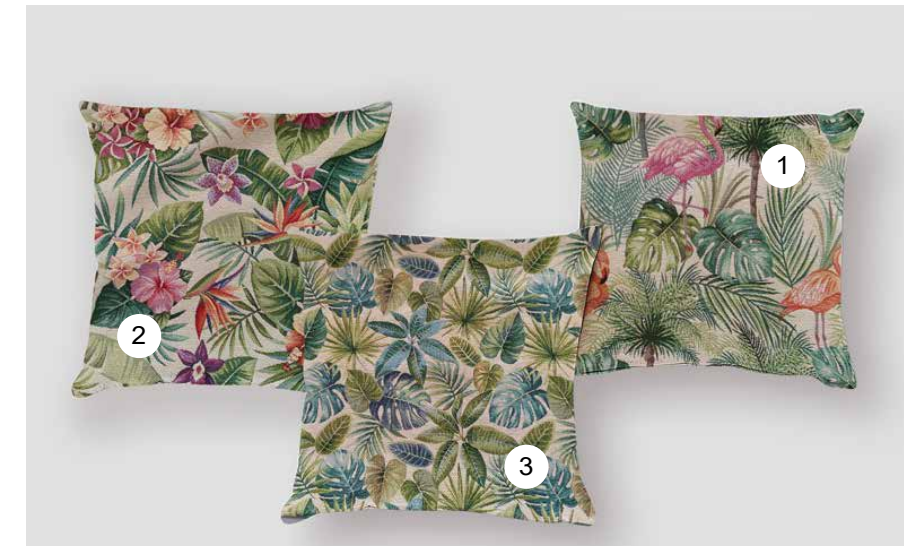

**Fun 7|8**  
Almofada decorativa  
TAMANHOS: 45x45 cm  
COMPOSIÇÃO: 70% Poliéster 30% Algodão

**Fun 9|10**  
Almofada decorativa  
TAMANHOS: 45x45 cm  
COMPOSIÇÃO: 70% Poliéster 30% Algodão

**Fun 11|12**  
Almofada decorativa  
TAMANHOS: 45x45 cm  
COMPOSIÇÃO: 70% Poliéster 30% Algodão

**Fun 12 | 13**  
Almofada decorativa  
TAMANHOS: 45x45 cm  
COMPOSIÇÃO: 70% Poliéster 30% Algodão

**Fun 14 | 15**  
Almofada decorativa  
TAMANHOS: 35x50 cm 45x45 cm 50x70 cm 60x60 cm  
COMPOSIÇÃO: 70% Poliéster 30% Algodão

**Fun 16 | 17**  
Almofada decorativa  
TAMANHOS: 45x45 cm  
COMPOSIÇÃO: 70% Poliéster 30% Algodão

**Zig Zag**  
Almofada decorativa  
TAMANHOS: 35x50 cm 45x45 cm 50x70 cm 60x60 cm  
COMPOSIÇÃO: 70% Poliéster 30% Algodão  
CORES: Azul Rosa

**Stripes**  
Almofada decorativa  
TAMANHOS: 35x50 cm 45x45 cm 50x70 cm 60x60 cm  
COMPOSIÇÃO: 70% Poliéster 30% Algodão  
CORES: Beringela Multicolor

**Flamingo 1 | 2**  
Almofada decorativa  
TAMANHOS: Flamingo 1: 45x45 cm Flamingo 2: 35x50 | 45x45 cm 50x70 | 60x60  
COMPOSIÇÃO: 70% Poliéster 30% Algodão