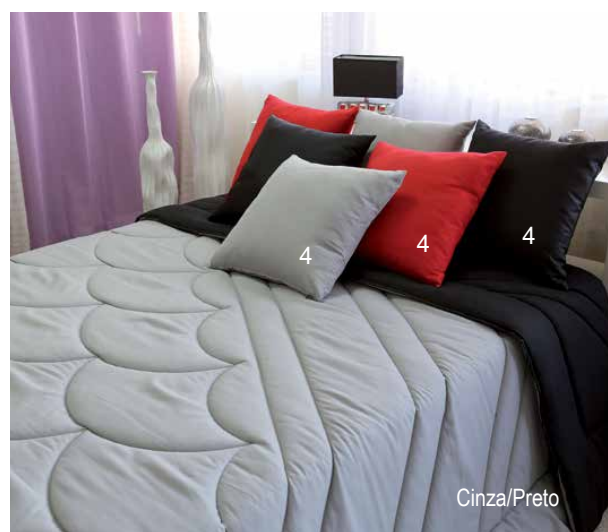

Azul Marinho/Turquesa

Preto/Vermelho

Castanho/Bege

Cinza/Preto

TAMANHOS / TAMAÑOS / SIZES

CASAL

250x260 cm

SOLTEIRO