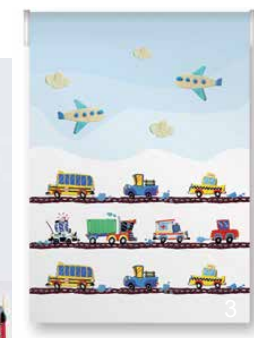

Carros

Cobertura Estampado Digital | Jogo Saco

TAMANHOS / TAMAÑOS / SIZES

CASAL - 250x260 cm + 2 almofadas vazias *

SOLTEIRO - 200x260 cm + 2 almofadas vazias *

COMPOSIÇÃO / COMPOSICIÓN / COMPOSITION

100% Poliéster

ENCHIMENTO / RELLENO / FILLING

300 gr./m²

OPÇÕES / OPCIONES / OPTIONS

1 Almofada Algodão - 60x60 3 Rolo Carros

2 Almofada Basic - 60x60

Cantos Cortados (Opção)

* Almofadas incluídas 45x60

* Fundas de cojín incluídas / * Pillow cases included