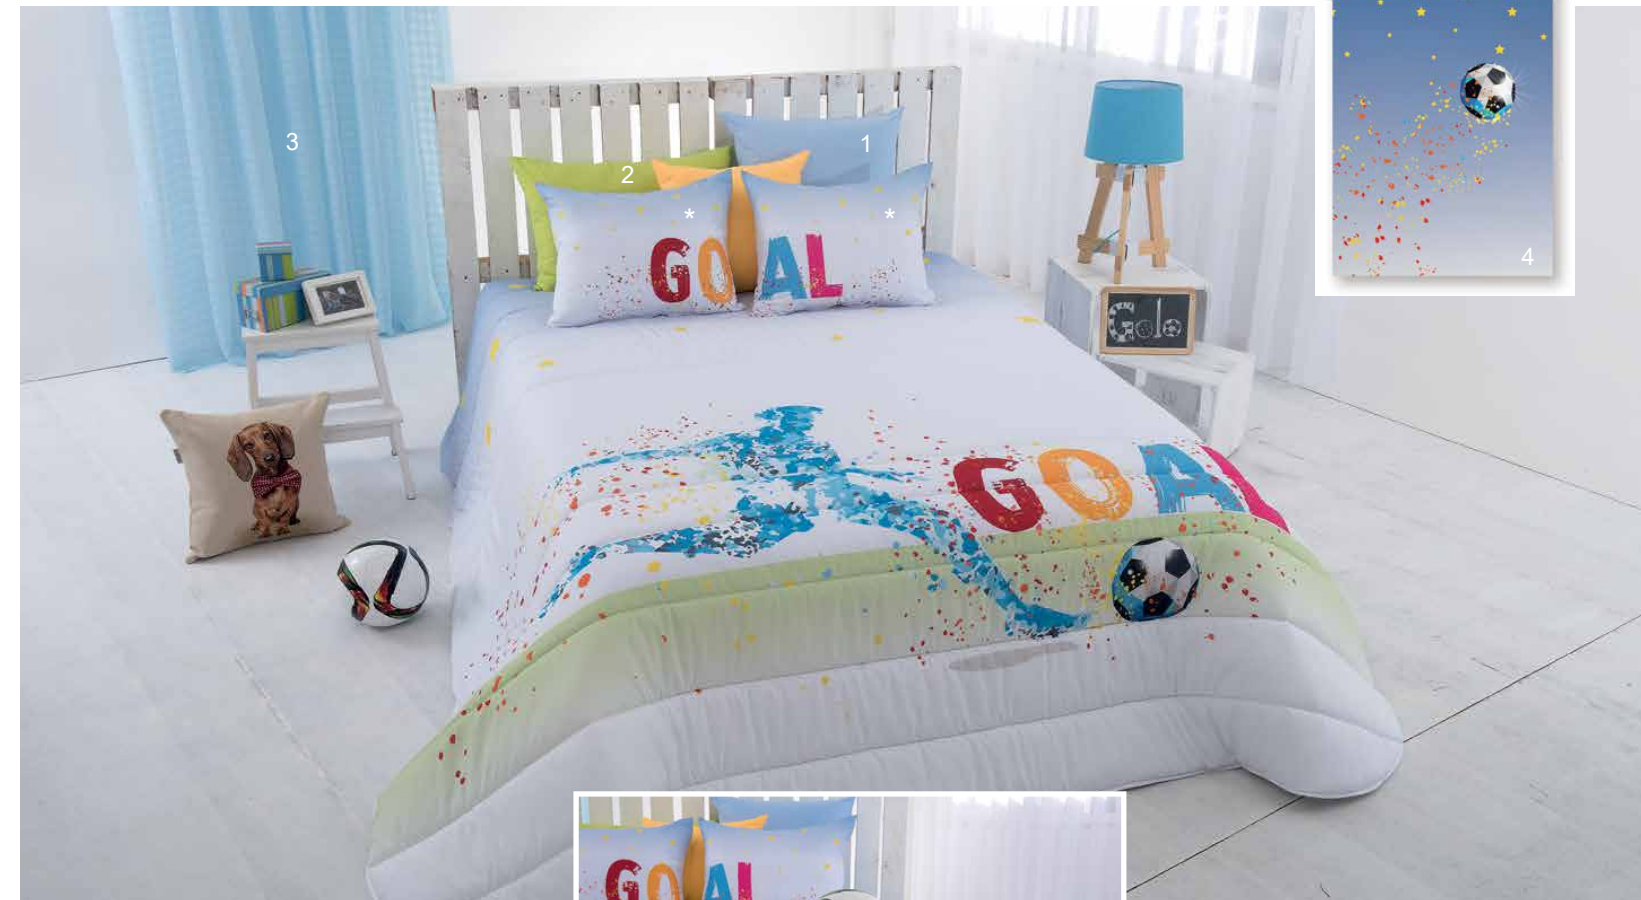

Cantos Cortados (Opção)

\* Almofadas incluídas 45x60  
 \* Fundas de cojín incluídas / \* Pillow cases included

JOGO SACO / FUNDA NÓRDICA / DUVET SET

180x260 cm + 2 almofadas vazias \*  
 240x260 cm + 2 almofadas vazias \*