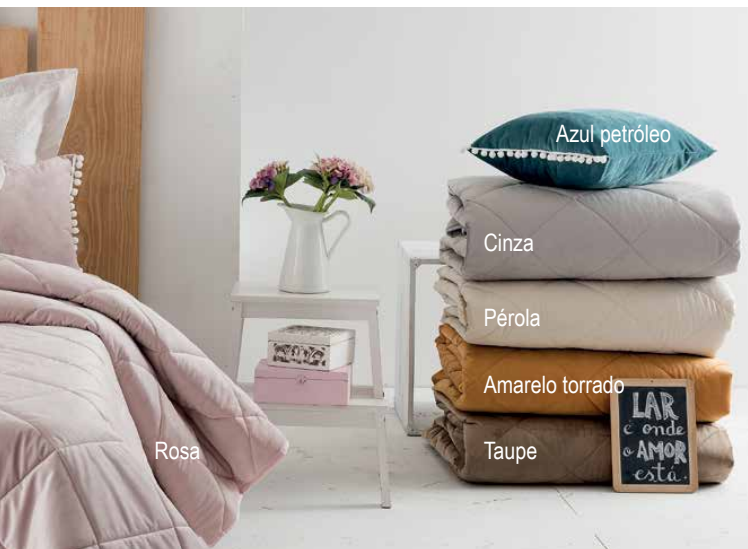

TAMANHOS / TAMAÑOS / SIZES

CASAL

250x260 cm + 2 almofadas cheias *

SOLTEIRO

200x260 cm + 1 almofada cheia *

COMPOSIÇÃO / COMPOSICIÓN / COMPOSITION

100% Poliéster

ENCHIMENTO / RELLENO / FILLING

200 gr./m²

* Almofadas incluídas 45x60

* Fundas de cojin incluídas / * Pillow cases included

OPÇÕES / OPCIONES / OPTIONS

Página Direita

Página Esquerda

Almofada Losango - 45x60	1	Almofada Isabela 2 - 35x50	5
Almofada Velvet - 50x70	2	Almofada Seda - 60x60	6
Almofada Piedra - 60x60	3	Almofada Amazônia 2 - 35x50	7
Cortinado Lisboa	4	Almofada Velvet - 50x70	8
		Almofada Elma simple - 60x60	9

Cantos Cortados (Opção)

Geiza Cobertura em Veludo

DALMODAL.