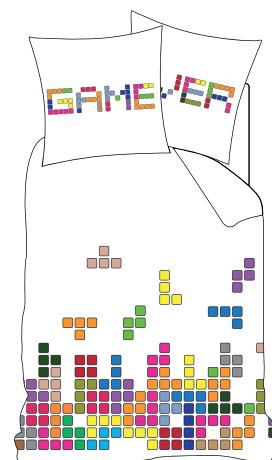

Cantos Cortados (Opção)

JOGO SACO / FUNDA NÓRDICA / DUVET SET

180x260 cm + 2 almofadas vazias \*  
 240x260 cm + 2 almofadas vazias \*