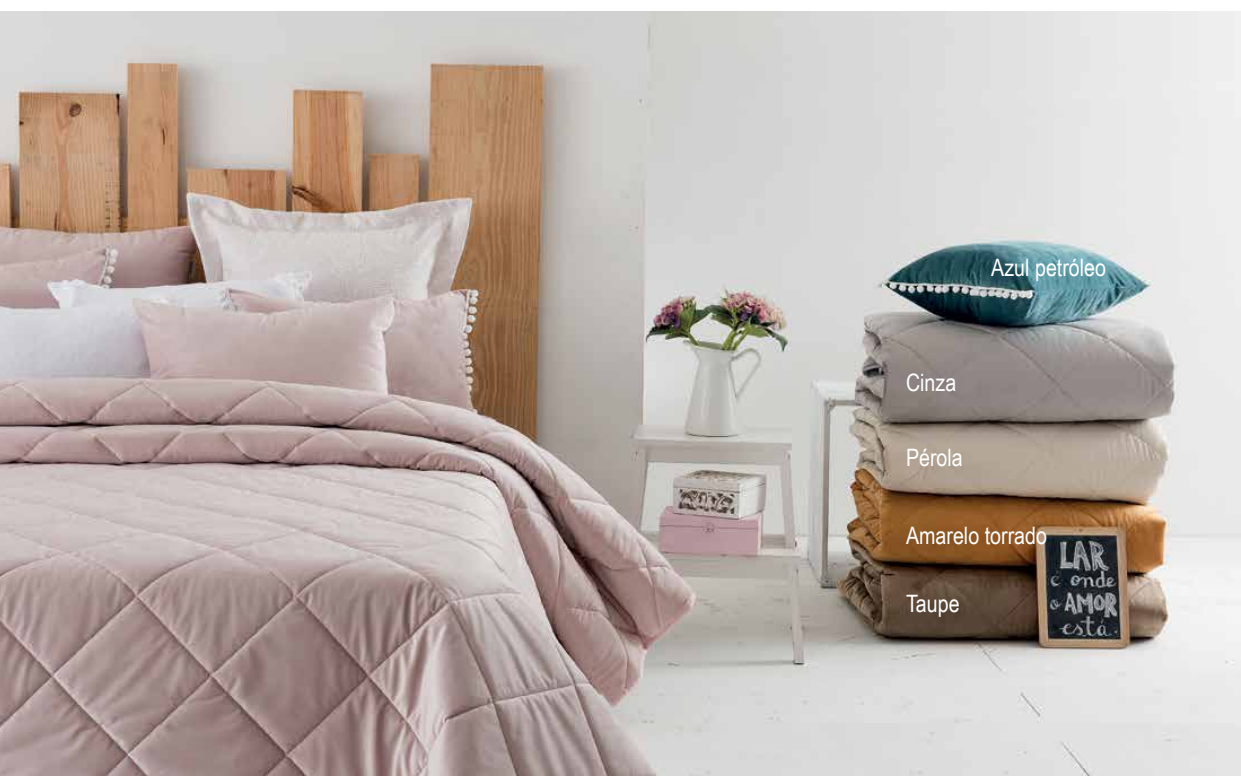

2 Almofada Céu - 45x60

Cantos Cortados (Opção)

Rosa

TAMANHOS / TAMAÑOS / SIZES

CASAL

250x260 cm + 2 almofadas cheias \*

SOLTEIRO

200x260 cm + 1 almofada cheia \*