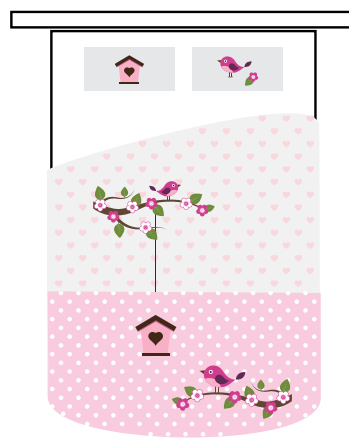

## Gaiola

Cobertura Estampado Digital | Jogo Saco

TAMANHOS / TAMAÑOS / SIZES

CASAL - 250x260 cm + 2 almofadas vazias \*  
 SOLTEIRO - 200x260 cm + 2 almofadas vazias \*

COMPOSIÇÃO / COMPOSICIÓN / COMPOSITION  
 100% Poliéster

Cantos Cortados (Opção)

JOGO SACO / FUNDA NÓRDICA / DUVET SET

180x260 cm + 2 almofadas vazias \*  
 240x260 cm + 2 almofadas vazias \*