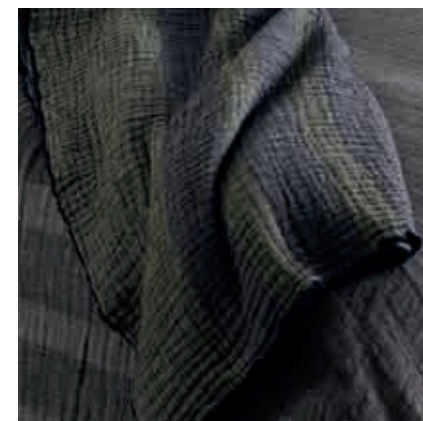

### COR COLOR

Cinza | Preto Grey | Black

Azul | Verde Blue | Green

GARMENT  
WASH

WOOL

Llimitado ao stock existente  
Limited to existing stock