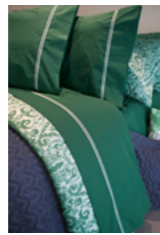

Reverso / Reverse
100% poliéster / polyester

Enchimento / Filling
100% poliéster / polyester | 200g/m²

Arando verde

HARMONIA

Comforter

Sueli verde

Arando verde

Pliss azul