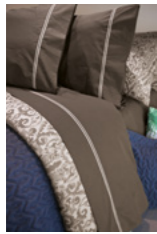

ESPERANÇA

3
Comforter

Suelei camel

Nadine castanho

Arando caqui

MEDIDAS / MEASURES

2,50 x 2,70m + 2 almofadas cheias 0,40 x 0,60m
cushions with filling

2,00 x 2,70m + 1 almofada cheia 0,40 x 0,60m
cushions with filling