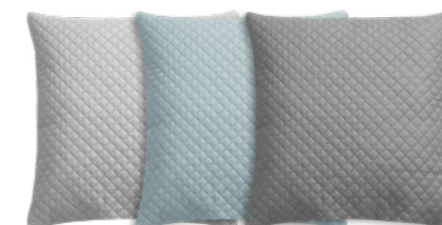

100% poliéster / polyester

Enchimento / Filling

100% poliéster / polyester | 200g/m²

azul

rosa

Pliss azul

Uriel cinza claro, jade e cinza escuro

Soto cinza

Soto cinza

Purus azul

Amazonas azul

Danúbio azul

Bicolor azul e cinza

Colibri azul

Azulão

Rosa Seco