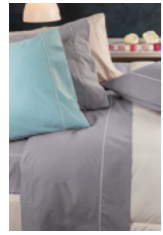

100% poliéster / polyester

Enchimento / Filling

100% poliéster / polyester | 200g/m²

azul

rosa

Pliss azul

Uriel cinza claro, jade e cinza escuro

Soto cinza