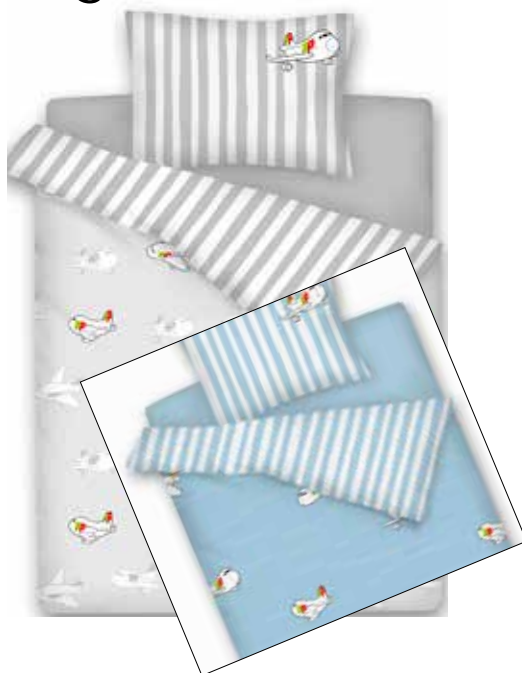

Viagem edredão

Medidas // Measures
1,60 x 2,20m (viagem e nuvem)
1,15x1,50m (bons sonhos)

Composição // Composition
100% poliéster/polyester

Enchimento // Filling
200g/m²