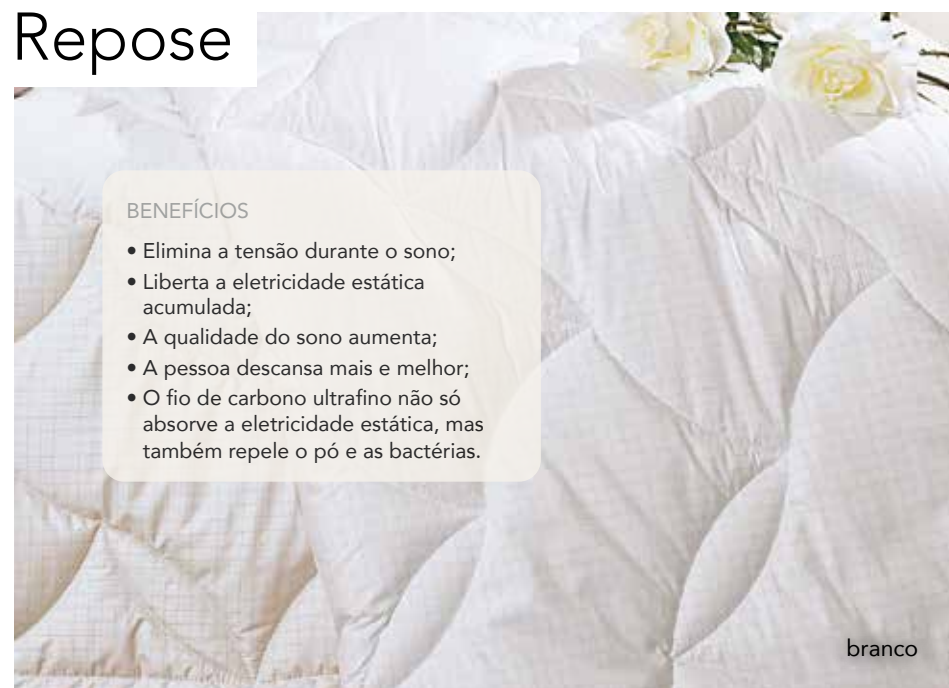

Repose

BENEFÍCIOS

- Elimina a tensão durante o sono;
- Liberta a eletricidade estática acumulada;
- A qualidade do sono aumenta;
- A pessoa descansa mais e melhor;
- O fio de carbono ultrafino não só absorve a eletricidade estática, mas também repele o pó e as bactérias.