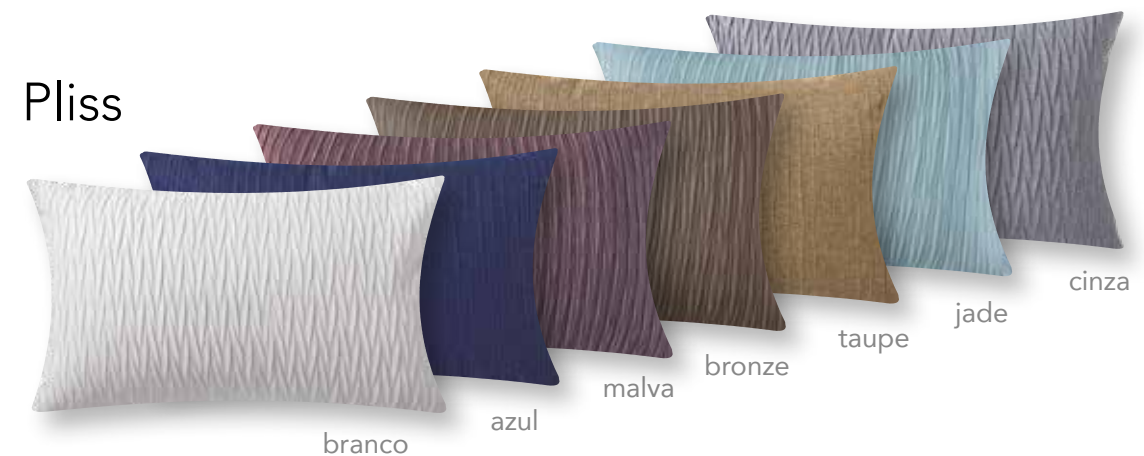

Silk

Chenil 2

bicolor

Chenil 1

Lourex 1

Pliss

Medidas // Measures
 50 x 50 cm

Composição // Composition
 70% algodão // cotton | 30% poliéster // polyester (city e porrot)