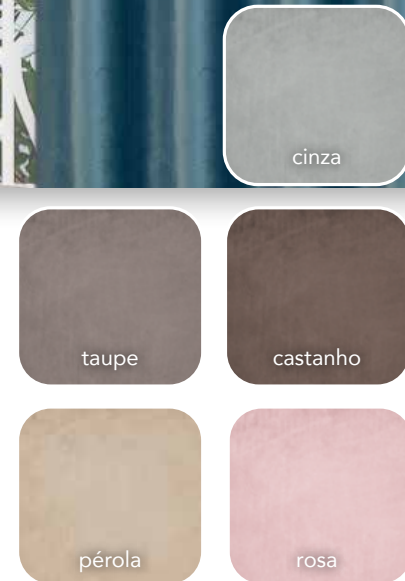

Bicolor

microfibra

jade

Silk 1

azul mar

Velvet

azul

Medidas // Measures
 sob pedido