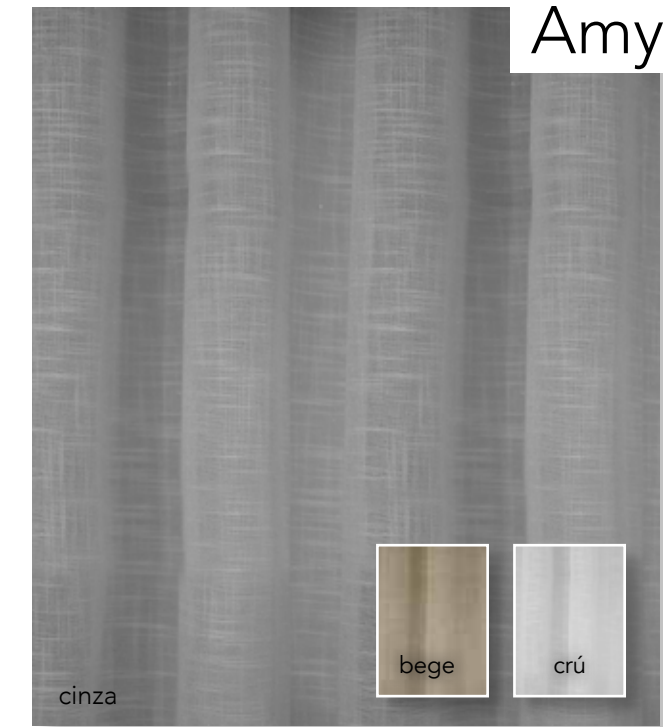

Composição // Composition
 100% poliéster // polyester

Fita Girassol

Curtain Cortinados

Sir

com fio prateado

branco

Amy

cinza