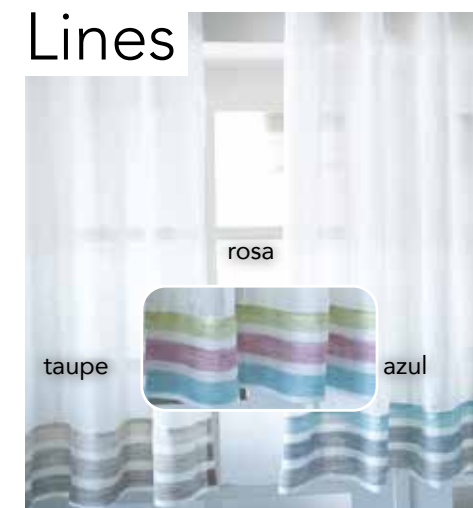

100% poliéster // polyester