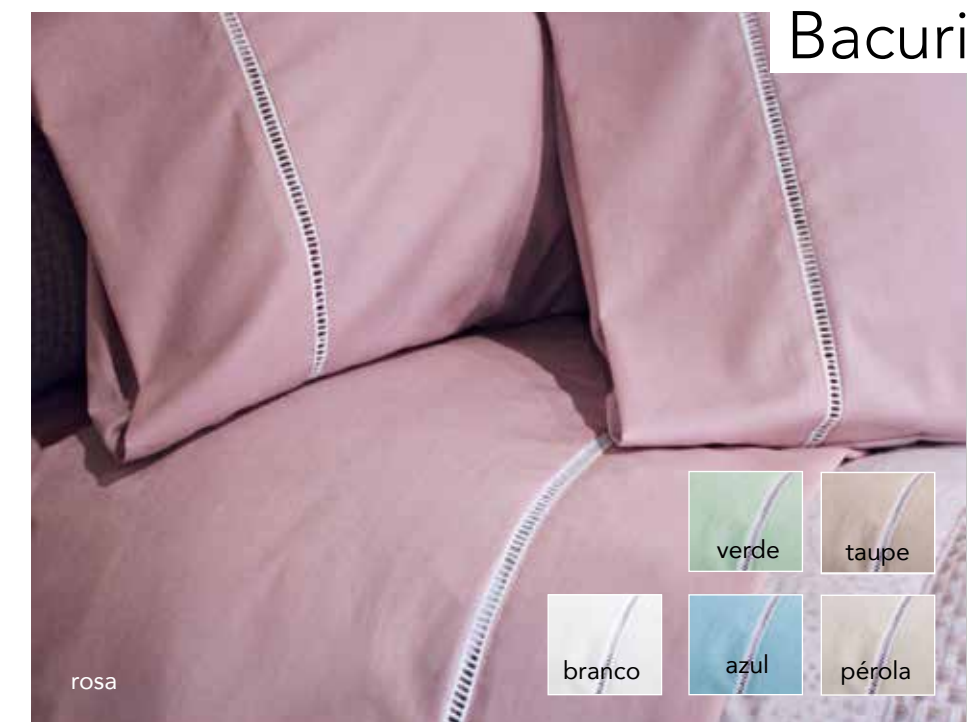

Bedding Set Jogo de Cama