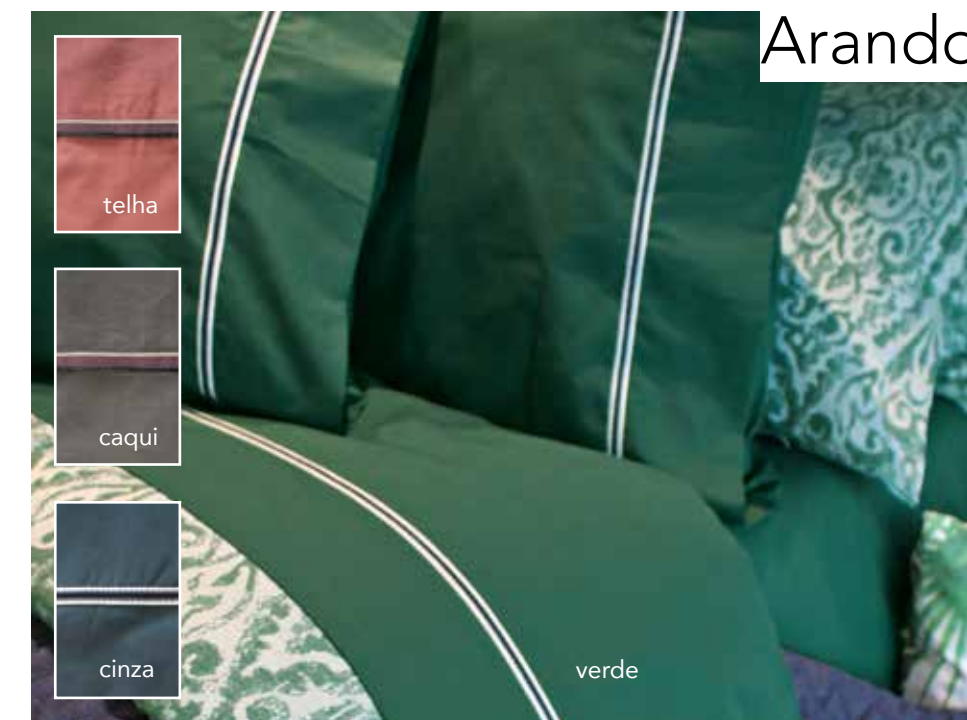

Composição // Composition

100% algodão percal 200 fios // cotton percale 200 thread (arando e soto)
50% algodão//cotton | 50% poliéster // polyester (bacuri)
100% algodão // cotton (mescla)