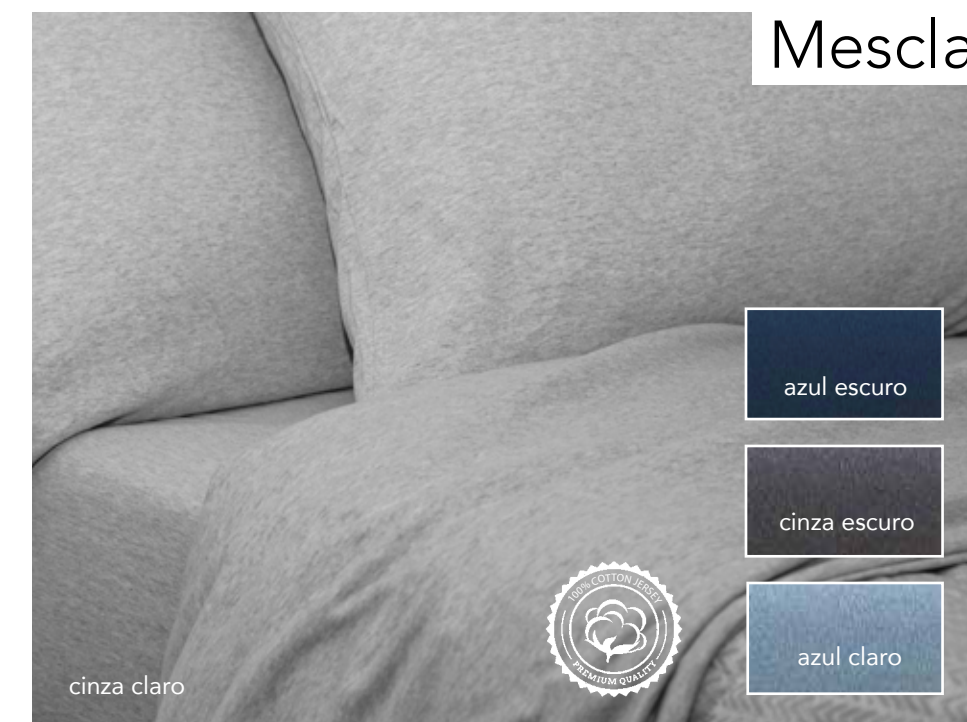

Bedding Set Jogo de Cama