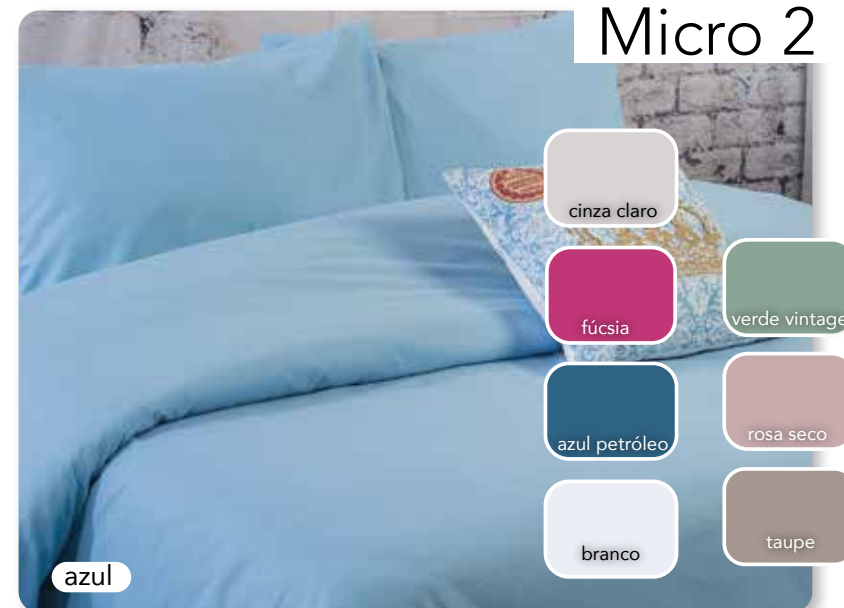

Micro 2

azul