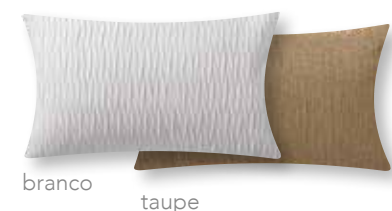

Enchimento // Filling
 120 g/m²

A: Almofada Pliss

branco
taupe

B: Almofada Velvet

taupe

C: Almofada Bicolor

rosa seco

D: J. Cama Bacuri