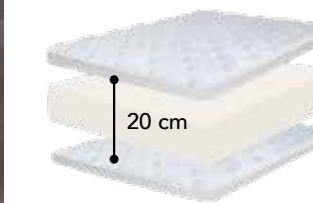

Cama e banho

Bed and bath linen

Composição // Composition: 100% algodão // cotton

Favos Toalhas de banho

450grs

Medidas // Measures
toalhete: 0,30 x 0,50 m (pack 6 unidades)
toalha: 0,50 x 1,00 m (pack 6 unidades)
toalhão: 0,70 x 1,40 m (pack 2 unidades)
lençol: 1,00 x 1,50 m (pack 2 unidades)

Sol Saída de banho /Bath Mat

700grs

Medidas // Measures
50 x 70 cm

Roupões

Medidas // Measures
M / L

Percal Jogo de cama

Medidas // Measures
2,40 x 2,90 m | 1,80 x 2,90 m

Percal Funda nórdica

Medidas // Measures
funda nórdica + capa +fronha(s) //
duvet cover + cover + pillowcase (s)
1,80 x 2,20 m + 1,00 x 2,00 m + 0,50 x 0,65 m
2,40 x 2,20 m + 1,50 x 2,00 m + 0,50 x 0,65 m
2,60 x 2,40 m + 1,60 x 2,00 m + 0,50 x 0,65 m

Colcha

Quilt

Hotel 1

Hotel 2

branco

cinza

taupe

Medidas // Measures
1,80 x 2,70m | 2,00 x 2,70m
2,35 x 2,70m | 2,50 x 2,70m
com ou sem almofadas vazias

Composição // Composition
80% algodão/cotton
20% poliéster/ polyester

Medidas // Measures

0,90 x 1,90 m | 1,00 x 1,90 m
1,40 x 1,90 m | 1,50 x 1,90 m
1,60 x 2,00 m | 1,80 x 2,00 m

Premium

- Malha
- 2cm Coolgraph 35kg
- 200grs HCS
- 2cm de visco 35kg
- Bloco de PU 17cm D 33kg
- 1cm PU 20kg
- Malha

Relax

- Malha
- 1 cm PU 20kg
- 200gr de fibra HCS
- Bloco de PU 17 cm D 26kg
- 1 cm PU 20kg
- Malha

Touch

- Malha
- 1cm de visco 50kg
- 200gr de fibra HCS
- 2cm PU 20kg
- Bloco de PU 17cm D 28kg
- 1cm PU 20kg
- Malha

Natura

- Malha
- 3cm MSS 50kg
- 4 cm de Biovisco
- Bloco de 16 cm Biocel
- 1cm PU 20kg
- Malha