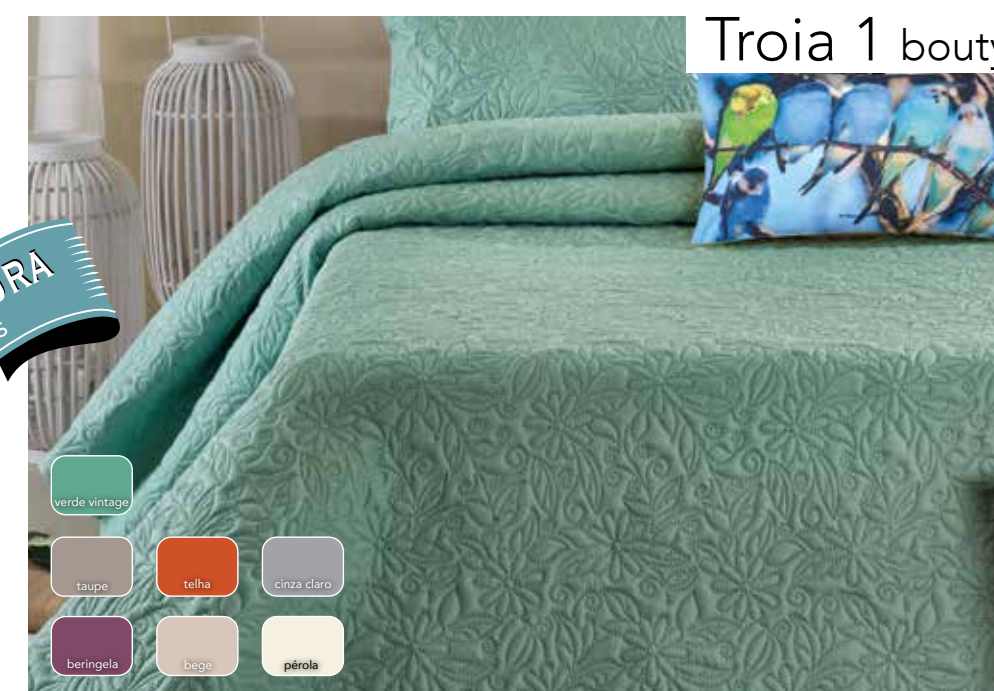

Troia 1 bouty