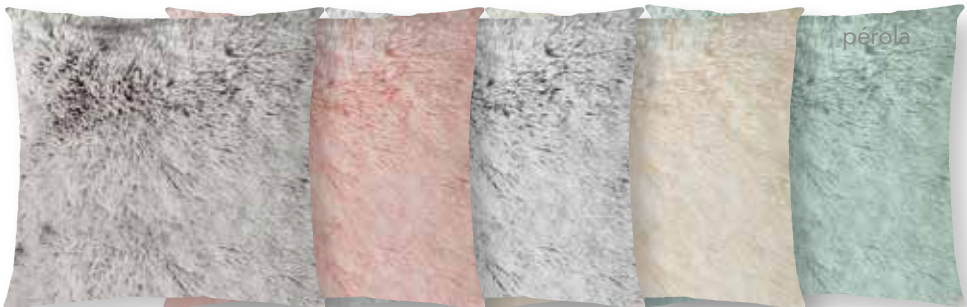

branco taupe cinza jade rosa

Congo também 60x70 cm

azul cinza bordeaux taupe

Lena

Zana 6

dourado prateado

Nikita almofadas vazias

cinza rosa cinza claro pérola verde

Helsinki almofadas vazias

pérola taupe cinza escuro bege

Melância

rosa azul taupe

Danúbio

taupe azul

Almofadas Cushions

Medidas // Measures
 0,35 x 0,50m (lourex e pliss)
 0,45 x 0,45m (silk e bicolor)
 0,50 x 0,50m (chenil 1 e 2)
 0,60 x 0,60m (silk e bicolor)
 0,60 x 0,70m (lourex 1)