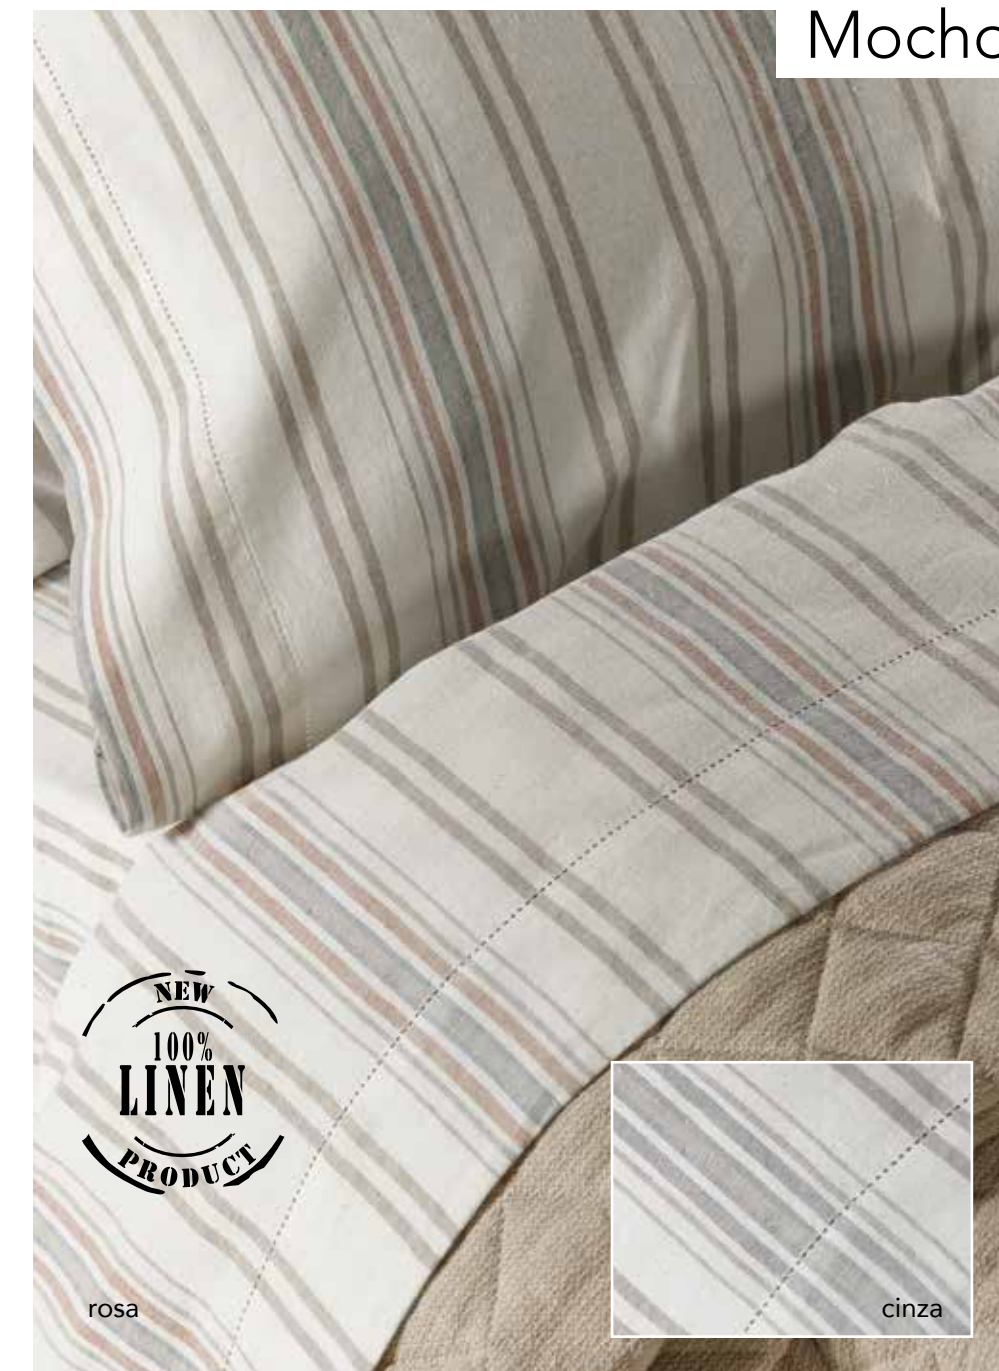

cinza

Mocho

rosa