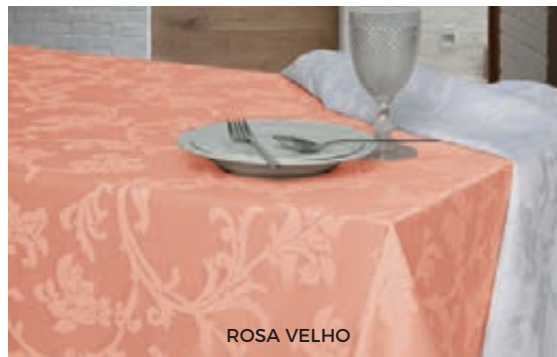

CLEAN

DES. 1

DES. 2

DES. 3

Toalha de Mesa

ANTI-NÓDAS

COMPOSIÇÃO | COMPOSITION | COMPOSICION

ANTI-NÓDOAS

80% algodão|cotton|cotón

20% poliéster|polyester|poliéster

MEDIDA | MEASURE | MEDIDA

1.60 x 1.60

1.60 x 2.00

1.60 x 2.50

1.60 x 3.00

1.60 x 3.50

PERMITE MEDIDAS REDONDAS

* medidas aprox.

DIGITAL

DIGITAL

100% algodão|cotton|cotón