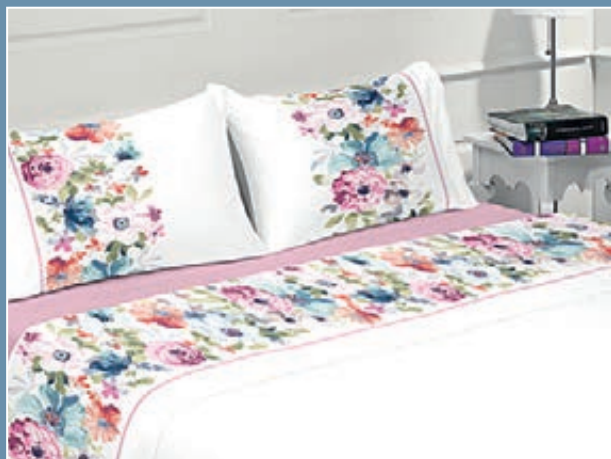

With us the future is now

CONNOSCO O FUTURO É AGORA

Prestige

PREMIUM

ÁQUA

SÉPIA

MEDIDAS | MEASURES | MEDIDAS

2.50 x 2.60