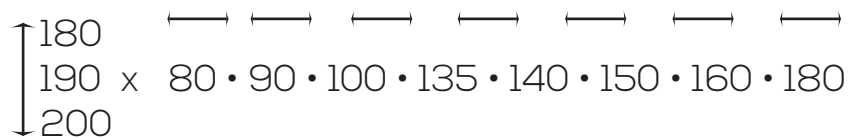

OUTRAS MEDIDAS SOB CONSULTA