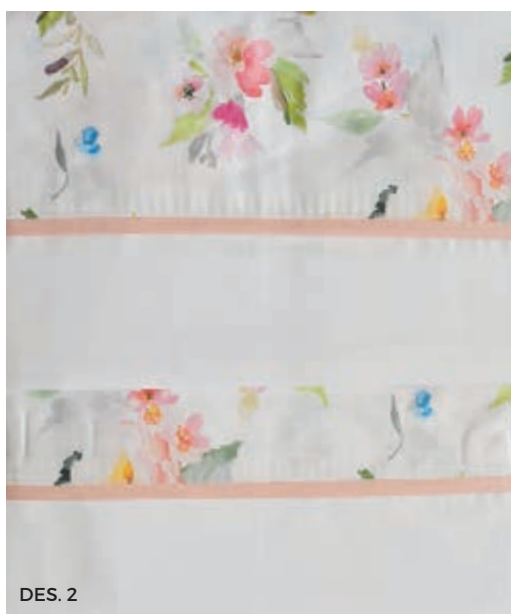

DES. 3

DES. 2