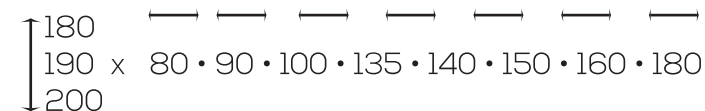

JOGO CAMA • ALGODÃO
medidas: 180 x 280 - 240 x 280
outras medidas sob consulta

medidas: 100/120/140/150/160/180/200x200
outras medidas sob consulta

MEDIDAS:

OUTRAS MEDIDAS SOB CONSULTA

ALMOFADAS DESCANSO

soft