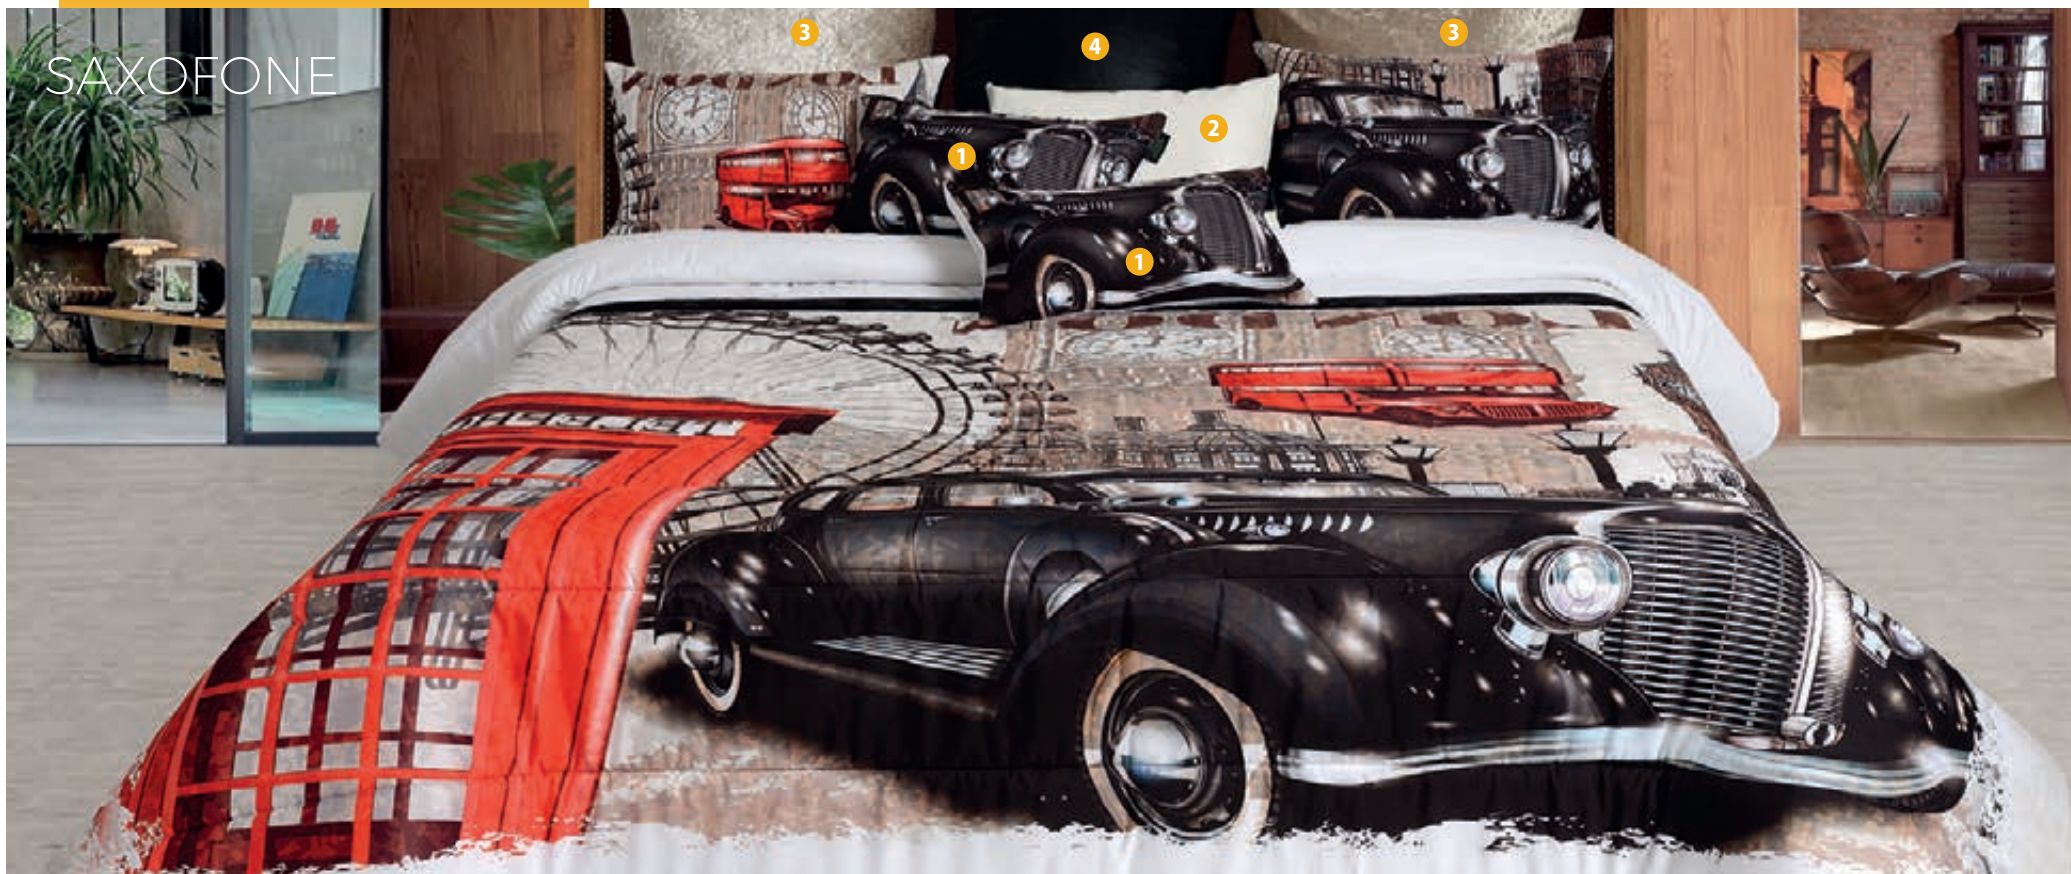

TAIKO

- 1 - ALMOFADA TURTLE 63 35x50
- 2 - ALMOFADA PELE 35x50
- 3 - ALMOFADA TURTLE 12 60x60
- 4 - MANTA SOUL

TAIKO

SAXOFONE

ARIANA

MEDIDAS | MEASURES | MEDIDAS

2.50 x 2.60

2 almofadas cheias c/ fecho
2 cushions filling with zip
2 cojines c/ relleno y cremallera