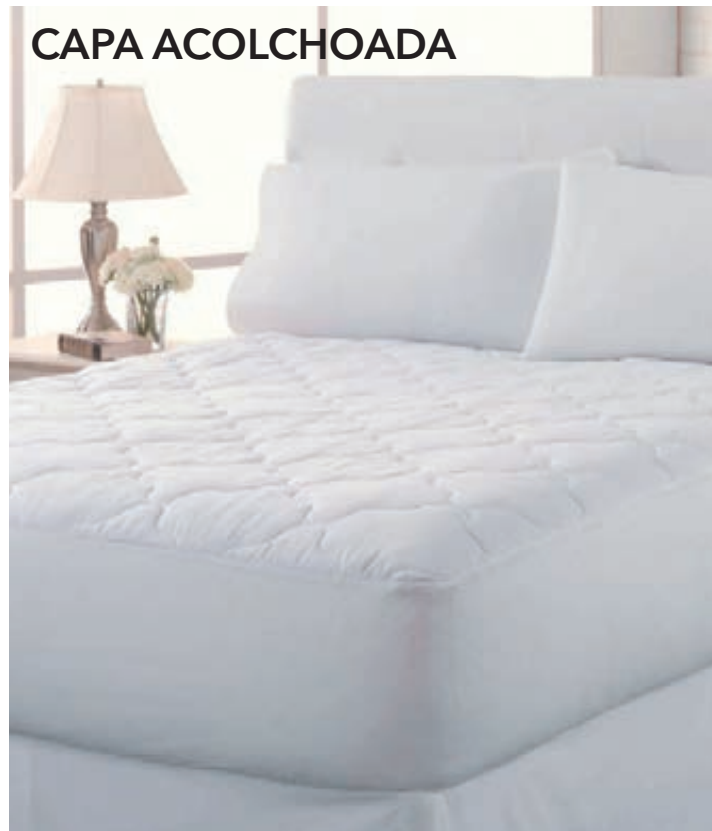

CAPA FELPO / PVC

COLCHÃO VISCOELÁSTICO/SOJA

COLCHÃO ORTOPÉDICO HOTEL

CAPA ACOLCHOADA