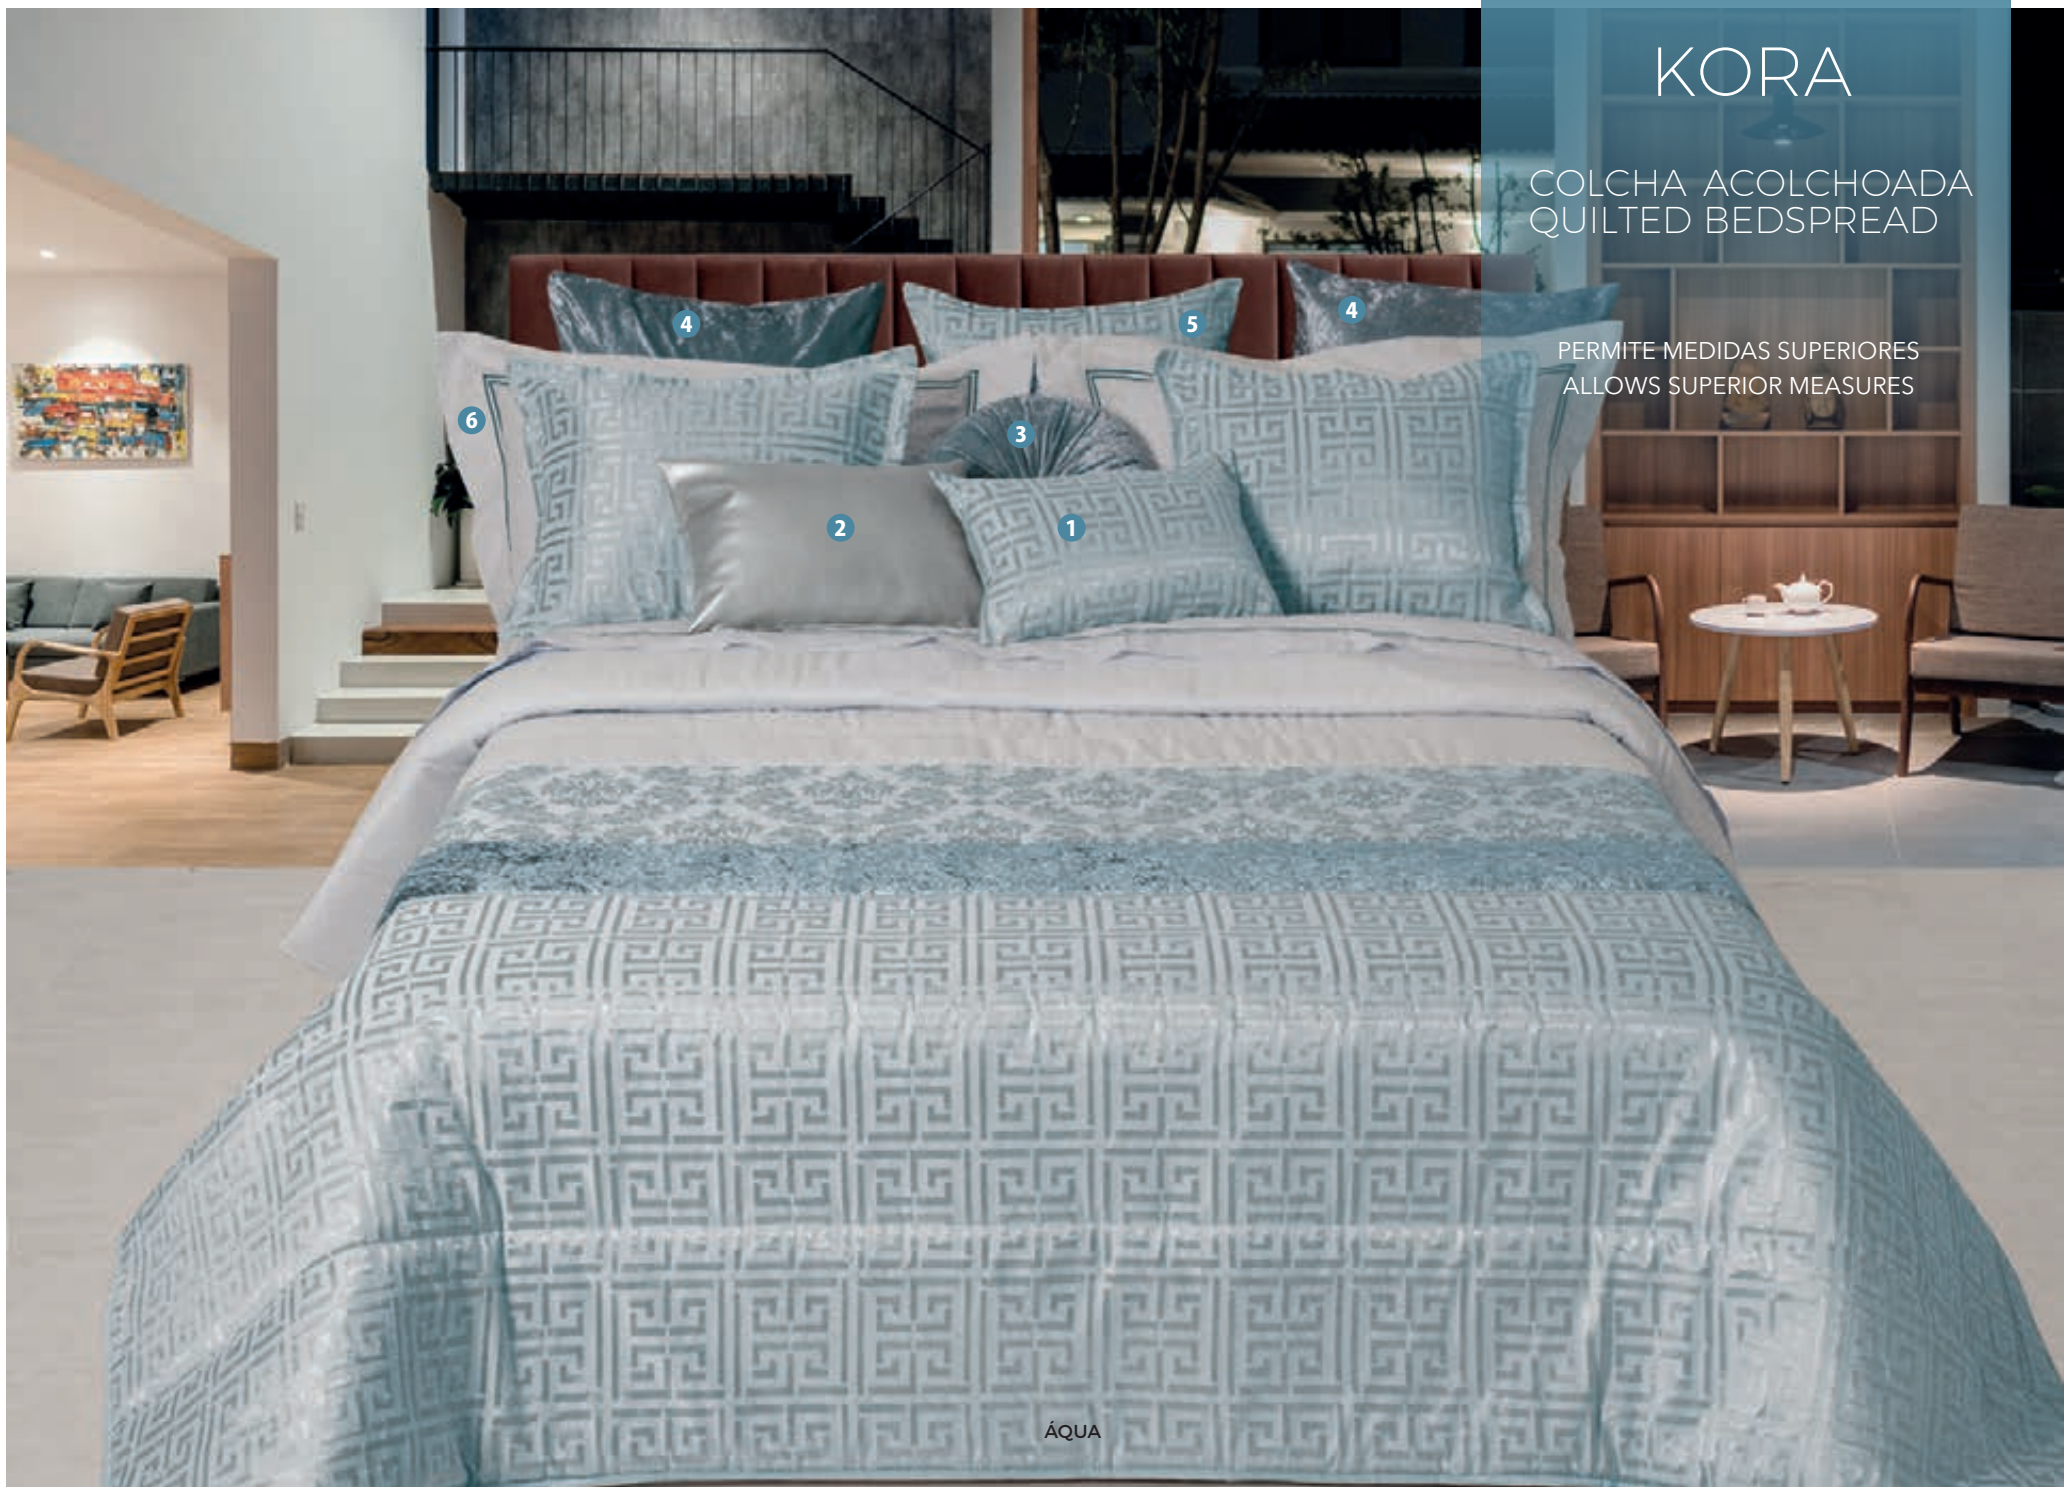

5 - ALMOFADA CRAVO 60x60
6 - JOGO CAMA PERCALE ROLL DUPLO
7 - MANTA SOUL

CINZA

BEGE

ROSA

KORA

COLCHA ACOLCHOADA QUILTED BEDSPREAD

PERMITE MEDIDAS SUPERIORES
ALLOWS SUPERIOR MEASURES

ÁQUA