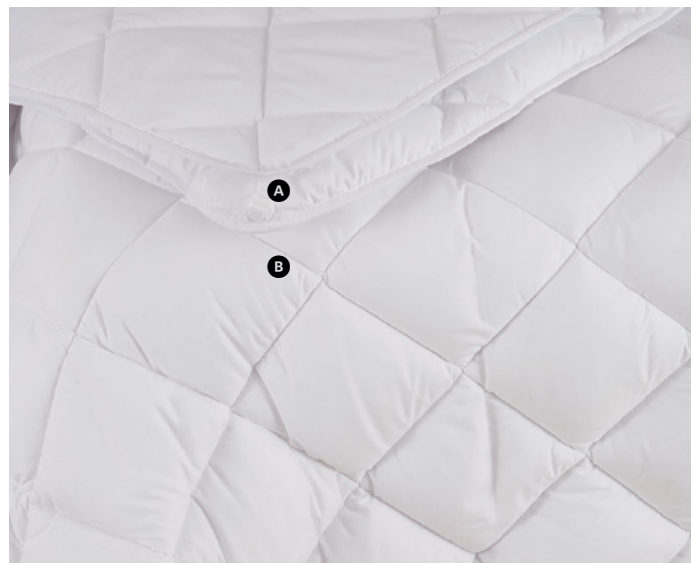

4 ESTAÇÕES Medidas · Measures
160 x 220 cm | 180 x 220 cm
200 x 220 cm | 240 x 220 cm | 260 x 240 cm

Composição · Composition
100% Poliéster · Polyester

Enchimento · Filling
A: 170g/m² · B: 300g/m²