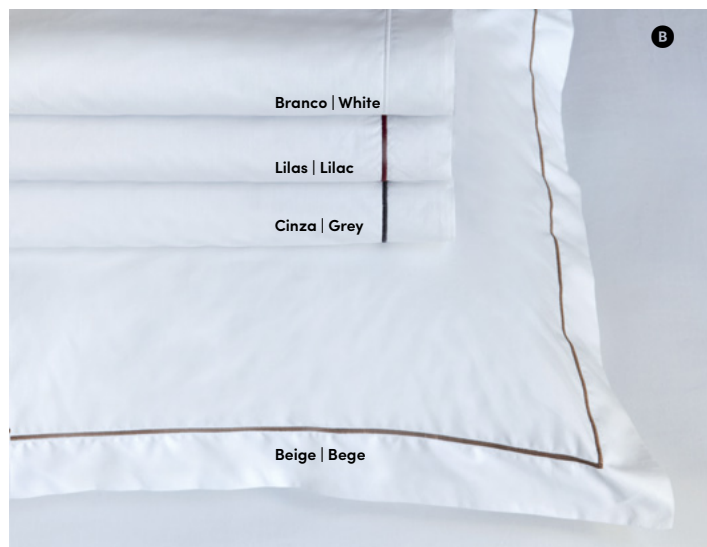

C VELUDO · SILK
Cabeceiras · Headboards

Medidas · Measures
1,40 × 1,20 m | 1,60 × 1,20 m

Composição · Composition
100% Poliéster/Polyester

Cores · Colours
Cinza | Grey | Taupe

A

B

C

A VELUDO

Cabeceiras · Headboards

Medidas · Measures

1,40 × 1,20 m | 1,60 × 1,20 m

Composição · Composition

100% Poliéster/Polyester

Cores · Colours

Cinza | Grey | Taupe

Disponível em seda