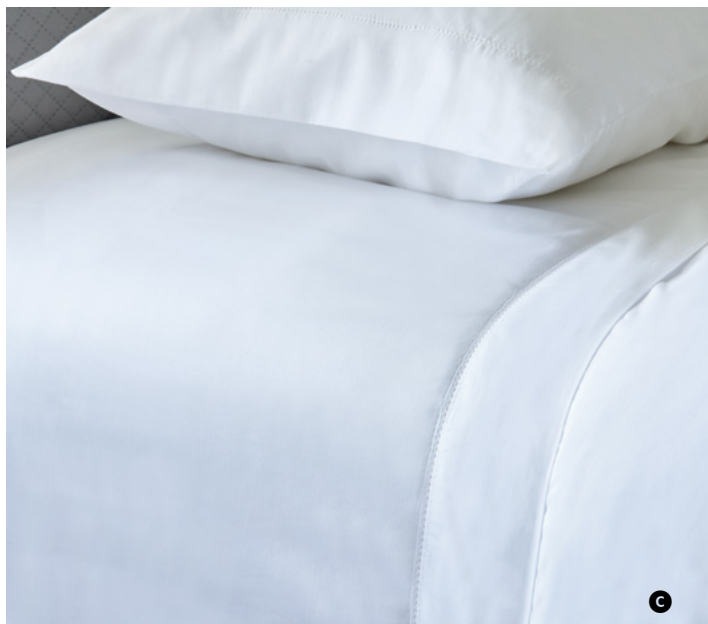

CORTINAS
Curtains
17

ACESSÓRIOS
Accessories
20

A TROIA 2
Colcha · Bedspread

Medidas · Measures
2,50 x 2,70 m | 2,00 x 2,70 m

Disponível com ou sem almofadas
Available with or without cushions

Composição · Composition
100% Poliéster/Polyester